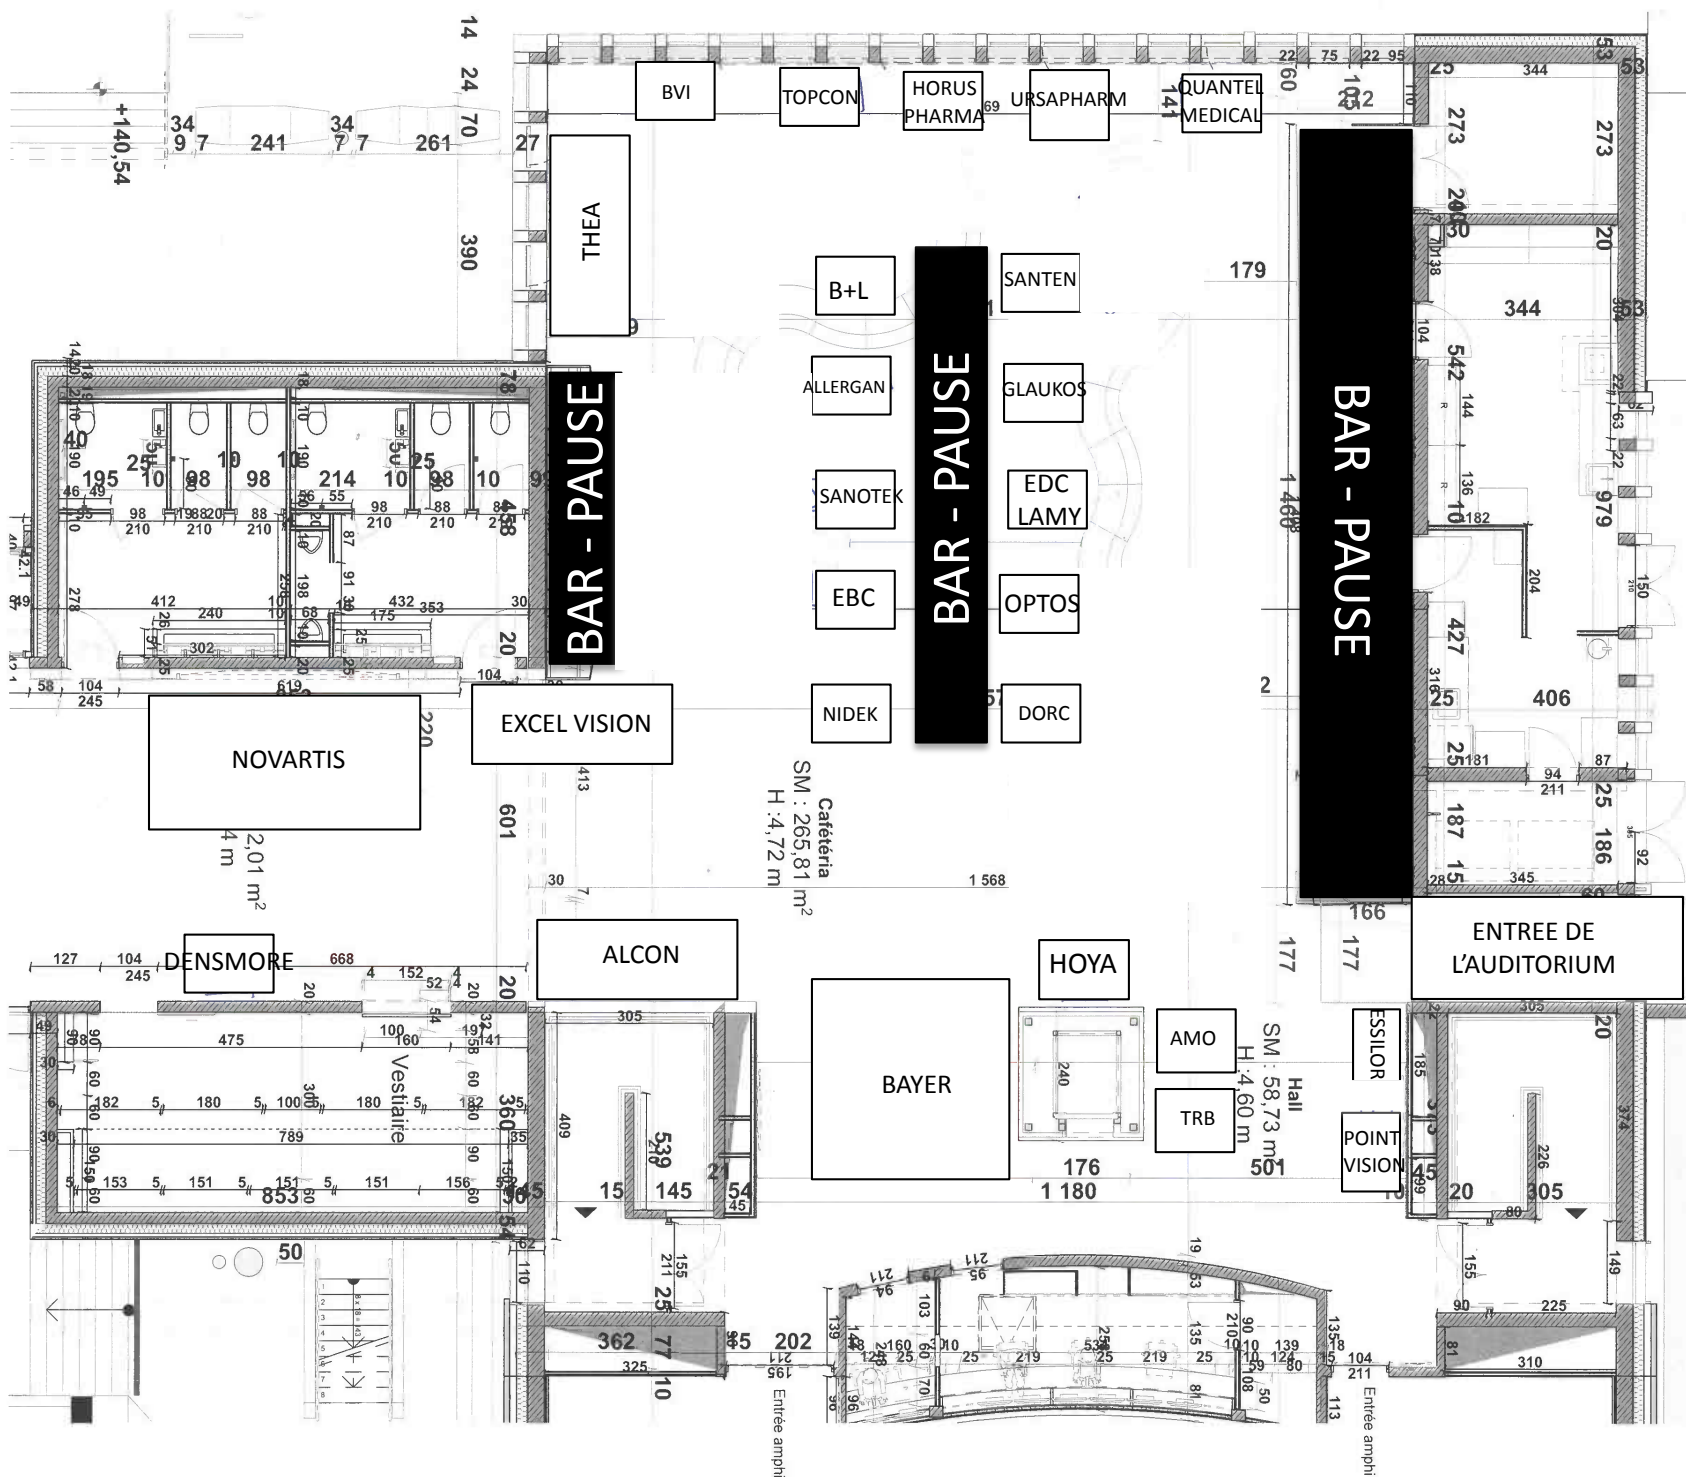

ENTREE DU CONGRES

DESK D'ACCUEIL

BAR - PAUSE

BAR - PAUSE

BAR - PAUSE

Catèneria
SM : 265,81 m²
H : 4,72 m

Hall
SM : 58,73 m²
H : 4,60 m

202
119
195
Entrée amphit

Entrée amphit

NOVARTIS
2.01 m²
4 m

DENSMORE

EXCEL VISION

ALCON

HOYA

BAYER

ENTREE DE L'AUDITORIUM

POINT VISION

ESSILOR

AMO

TRB

ENTREE DU CONGRES

DESK D'ACCUEIL

BAR - PAUSE

BAR - PAUSE

BAR - PAUSE

Catèneria
SM : 265,81 m²
H : 4,72 m

Hall
SM : 58,73 m²
H : 4,60 m

202
119
195
Entrée amphit

Entrée amphit

NOVARTIS
2.01 m²
4 m

DENSMORE

EXCEL VISION